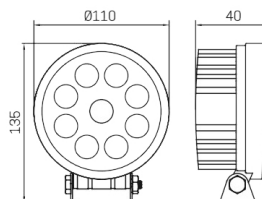

Referência

Ref. 24.817007

Ref. 24.L0076S

Farol LED Agro
-12-24V
-9 LEDs x 27W
-Kelvin: 6000
-Lumens: 1430