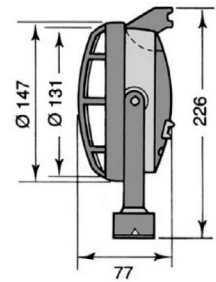

D: 178mm x A: 208mm x P :77mm

Referência

Ref. 24.A42073000300

Farol Espalhador
-c/ Comutador
-Carcaça Plástica

Referência

Ref. 24.A42083000300

Farol Longo Alcance
-c/ Comutador
-Carcaça Plástica