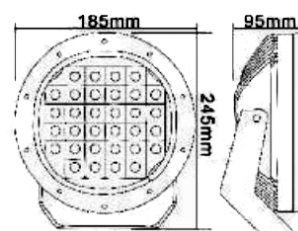

185mm x 95mm x 245mm

Referência

Ref. 24.818000

- Farol Agro LED
- 10-30V
- 16 LEDs x 5W
- Lumens Efetivos: 4600
- Lumens Brutos: 8000
- Alcance: 160m

108mm x 108mm x 67mm

Referência

Ref. 24.818028

- Farol LED Espalhador
- 9 LEDs x 35W
- Lumens Efetivos: 2.700
- Lumens Brutos: 5000
- Temperatura Cor: 6000K
- Alcance 85m
- Com interruptor ON/OFF