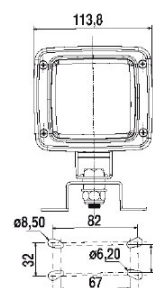

L:113,8mm x A c/ Suporte: 158,4mm x P:115,1mm