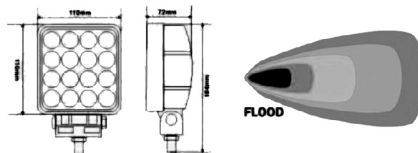

185mm x 95mm x 245mm

Referência

Ref. 24.818000

- Farol Agro LED
- 10-30V
- 16 LEDs x 5W
- Lumens Efetivos: 4600
- Lumens Brutos: 8000
- Alcance: 160m

108mm x 108mm x 67mm

Referência

Ref. 24.818028

- Farol LED Espalhador
- 9 LEDs x 35W
- Lumens Efetivos: 2.700
- Lumens Brutos: 5000
- Temperatura Cor: 6000K
- Alcance 85m
- Com interruptor ON/OFF

101.5mm x 47.4mm x 118.3mm

110mm x 72mm x 110mm

Referência

Ref. 24.817014

- Farol LED Espalhador Agro
- 10-30V
- 16 LEDs x 3W - 48W
- Temperatura Cor: 6000K
- Lumens Efetivos: 2.500
- Lumens Brutos: 3.500
- Temperatura de Trabalho: 40°C-85°C
- Horas de Uso: +50.000 horas