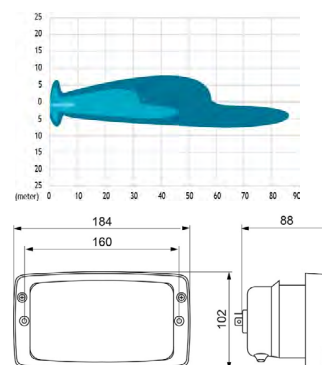

H3
PK22s

Referência

Ref. 24.A42021000300

- Farol Longo Alcance
- s/ Comutador
- s/ Pivot
- c/ Carcaça Plástica
- c/ Grelha

L:178mm x A: 96mm x A c/ Suporte: 148mm x P :83mm

Referência

Ref. 24.R909

- Farol Espalhador Articulado
- Lente Vidro
- Carcaça Plástica
- Com Grelha
- Articulado

L:158mm x A: 110mm x A c/ Suporte: 166mm P :73mm
L do Suporte entre Furos: 83mm

H3
PK22s

Faróis Trabalho Rectangulares: sem Grelha

Família 24

Referência

Ref. 24.171565

- Farol Agro LED Dianteiro Retângular
- Lente de Vidro
- Carcaça em Plástico
- Fornecido s/ Lâmpada

H4

Referência

Ref. 24.816020

Farol LED Plataforma Indicadora de Direção
-12-36V
-12 LED x 6W

Referência	A c/ Suporte
Ref. 24.R505	186mm
Ref. 24.R506	191mm

Farol LED Espalhador s/ Grelha c/ Pega
-12V 55W
-Lente Plástica
-Carcaça Plástica
-Articulado
-c/ Asa