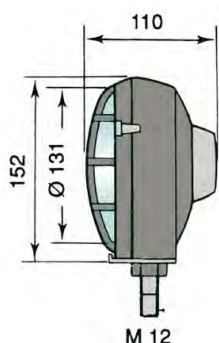

Farol Espalhador

-s/ Comutador

-Carcaça Plástica

Referência

Ref. 24.R465

Farol Longo Alcance
-Carçaça Metálica
-Óptica 24.R96.02

Ba20d

D: 110mm x A: 137mm x P:95mm