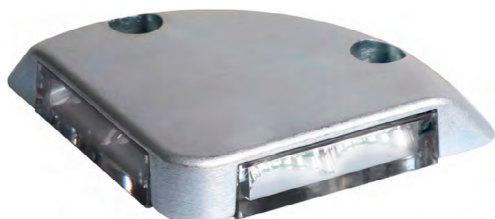

Referência

Ref. 24.816020

Farol LED Plataforma Indicadora de Direção
-12-36V
-12 LED x 6W

Referência	A c/ Suporte
Ref. 24.R505	186mm
Ref. 24.R506	191mm

Farol LED Espalhador s/ Grelha c/ Pega
-12V 55W
-Lente Plástica
-Carcaça Plástica
-Articulado
-c/ Asa

L:155mm x A: 132mm

L:155mm x A:96mm x A c/ Suporte:131mm

Referência

Ref. 24.R504

Farol Espalhador
-c/ Pivot
-Carcaça Plástica
-Lente Plástica

Referência

Ref. 24.170867

Farol Mínimos e Aro
-60/55W ou 75/70W
Referências Originais: 1AA004109041,
1AA0041109-041, 1AA004109021