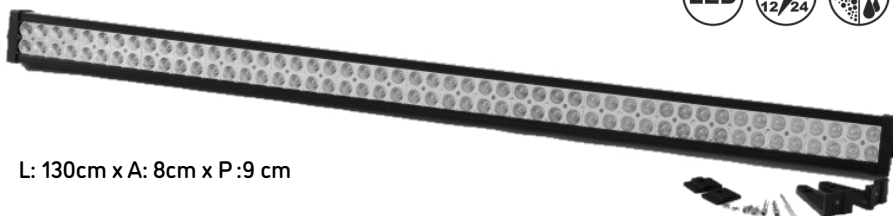

L: 80cm x A: 8cm x P: 9 cm

Referência

Ref. 24.LKBARRVI

- Barra de LED Epistar
- 100 LEDs x 300W
- Temperatura Cor: 6000K
- Lumens: 30000
- Luz 30° e 60°
- Suporte de Aço Inox

L: 130cm x A: 8cm x P: 9 cm

Referência