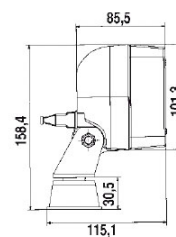

L:113,8mm x A c/ Suporte: 158,4mm x P:115,1mm