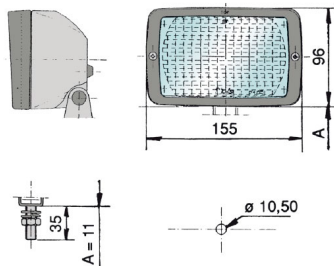

L:155mm x A:96mm x A c/ Suporte:131mm