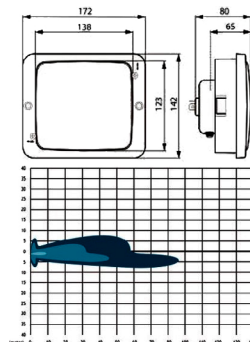

H4

Referência

Ref. 24.816020

Farol LED Plataforma Indicadora de Direção
-12-36V
-12 LED x 6W

Referência	A c/ Suporte
Ref. 24.R505	186mm
Ref. 24.R506	191mm

Farol LED Espalhador s/ Grelha c/ Pega
-12V 55W
-Lente Plástica
-Carcaça Plástica
-Articulado
-c/ Asa

L:155mm x A: 132mm

L:155mm x A:96mm x A c/ Suporte:131mm

Referência

Ref. 24.R504

Farol Espalhador
-c/ Pivot
-Carcaça Plástica
-Lente Plástica

Referência

Ref. 24.170867

Farol Mínimos e Aro
-60/55W ou 75/70W
Referências Originais: 1AA004109041,
1AA0041109-041, 1AA004109021