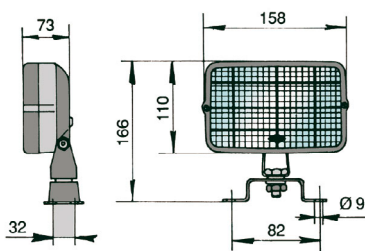

H3
PK22s

Referência

Ref. 24.A42021000300

- Farol Longo Alcance
- s/ Comutador
- s/ Pivot
- c/ Carcaça Plástica
- c/ Grelha

L:178mm x A: 96mm x A c/ Suporte: 148mm x P :83mm

Referência

Ref. 24.R909

- Farol Espalhador Articulado
- Lente Vidro
- Carcaça Plástica
- Com Grelha
- Articulado