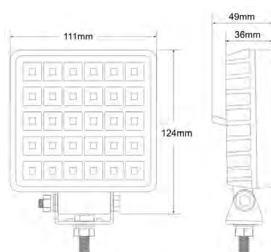

Referência

Ref. 24.L0156

Farol Agro LED c/ Interruptor
-30 LEDs x 24W
-Temperatura de Trabalho: 40°C-60°C