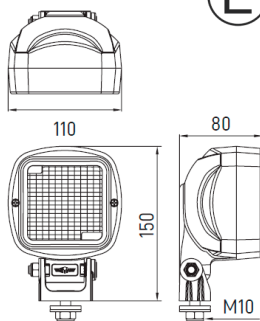

L:155mm x A: 132mm

L:155mm x A:96mm x A c/ Suporte:131mm

Referência

Ref. 24.R504

Farol Espalhador
-c/ Pivot
-Carcaça Plástica
-Lente Plástica

Referência

Ref. 24.170867

Farol Mínimos e Aro
-60/55W ou 75/70W
Referências Originais: 1AA004109041,
1AA0041109-041, 1AA004109021

Referência

Ref. 24.A42095000000

Farol Agro Longo Alcance s/ Grelha
c/ Pivot
-c/ Óptica Dupla
-Carcaça Plástica
-Lente Vidro

2 x H3
PK22s

160mm x 112mm x 86mm

H3
PK22s

Referência

Ref. 24.A42050000000