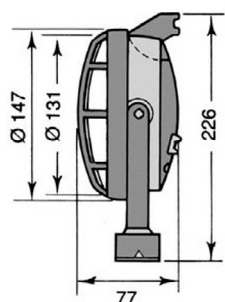

Faróis Trabalho Redondos: com Grelha e Articulado

Família 24

D: 131mm x A: 226mm x P:77mm

Referência

Ref. 24.R453

Farol Espalhador
-c/ Comutador
-Lente Vidro
-Carçaça Plástica