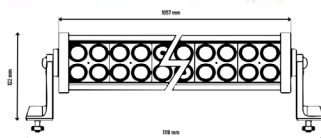

Referência

Ref. 24.LB0006

- Barra de LED Epistar
- -80 LEDs x 240W
- -Lumens: 7723

c/ Cabo 250mm