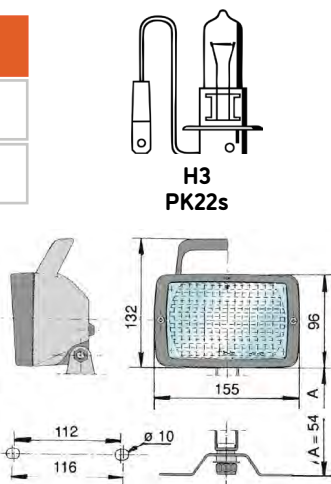

H4

Referência

Ref. 24.816020

Farol LED Plataforma Indicadora de Direção
-12-36V
-12 LED x 6W

Referência	A c/ Suporte
Ref. 24.R505	186mm
Ref. 24.R506	191mm

Farol LED Espalhador s/ Grelha c/ Pega
-12V 55W
-Lente Plástica
-Carcaça Plástica
-Articulado
-c/ Asa

L:155mm x A: 132mm

L:155mm x A:96mm x A c/ Suporte:131mm

Referência

Ref. 24.R504

Farol Espalhador
-c/ Pivot
-Carcaça Plástica
-Lente Plástica

Referência

Ref. 24.170867

Farol Mínimos e Aro
-60/55W ou 75/70W
Referências Originais: 1AA004109041,
1AA0041109-041, 1AA004109021