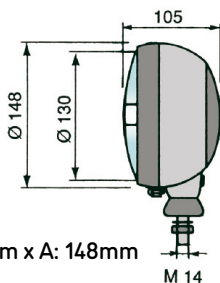

D: 131mm x A: 152mm x P:110mm

P 45t
12V 45/40W
24V 55/50W
38.721

Referência

Ref. 24.R542

Farol Longo Alcance
-Direito
-Lente Vidro
-Carçaça Plástica

D: 130mm x A: 148mm

M 14

P 45t
12V 45/40W
38.721