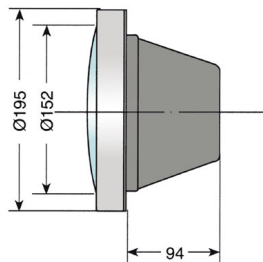

H4
12/24V 4W

Referência

Ref. 24.R430

Farol Espalhador Agrícola Carcaça
Preta
-UMM
-c/ Mínimos
-60/55W ou 75/70W