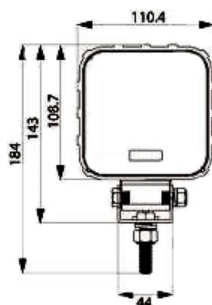

Referência

Ref. 24.171755

- -Farol Agro LED s/ Interruptor
- -Referências Originais: 5300KELVIN
- -10-70V
- -6 LEDs x 27W
- -Lumens: 1900