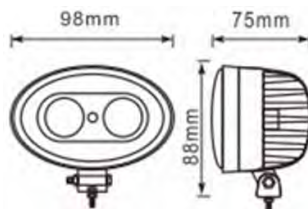

Referência

Ref. 24.817041

Farol Trabalho LED Azul p/ Empilhador

-Projeta um círculo de luz azul para demarcação de área de segurança em empilhadores, plataformas, tratores, máquinas agrícolas, automóveis, caminhões em áreas de mineração e equipamentos industriais com movimentação em geral.

-12 LED x 10W

-12-80V

-Horas de Uso: 20.000h