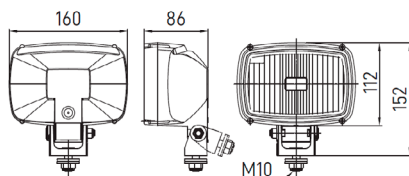

Referência

Ref. 24.A42095000000

Farol Agro Longo Alcance s/ Grelha
c/ Pivot
-c/ Óptica Dupla
-Carcaça Plástica
-Lente Vidro

2 x H3
PK22s