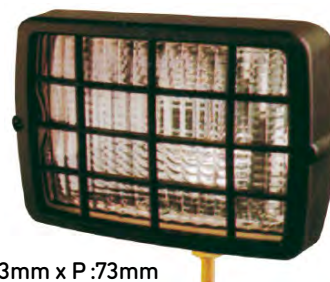

Faróis Trabalho Rectangulares: com Grelha

Família 24

Referência

Ref. 24.R910

- Farol Espalhador
- c/ Pivot
- Lente Vidro
- Carcaça Plástica
- c/ Grelha

H3
PK22s

L:158mm x A: 110mm A c/ Suporte: 153mm x P :73mm